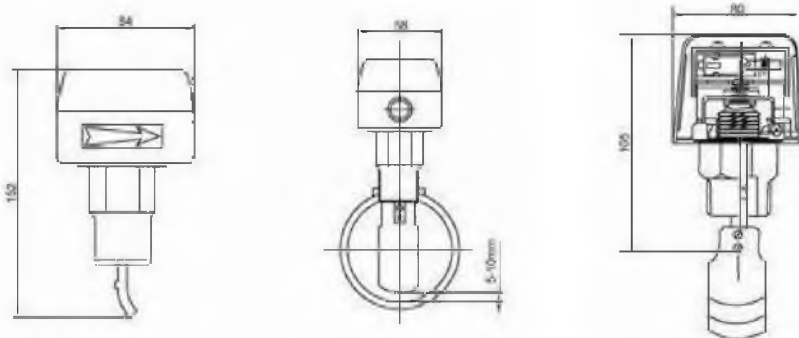

Сургут (3462)77-98-35
Тверь (4822)63-31-35
Томск (3822)98-41-53
Тула (4872)74-02-29
Тюмень (3452)66-21-18
Ульяновск (8422)24-23-59
Уфа (347)229-48-12
Хабаровск (4212)92-98-04
Челябинск (351)202-03-61
Череповец (8202)49-02-64
Ярославль (4852)69-52-93

<https://cixi.nt-rt.ru/> || cxi@nt-rt.ru

Выключатели расхода серии CX-PFS-JYF

Illustrate: Выключатель расхода для ощущения измерения жидкости, протекающей через трубопровод, играют роль защиты отсечкой.

Выключатель расхода серии CX-PFS-JYF

Выключатель расхода для ощущения измерения жидкости, протекающей через трубопровод, играют роль защиты отсечкой.

Диапазон расхода жидкостей выключателя: 0 °C ~ 120 °C.

В зависимости требования потока, Выключатель расхода может регулироваться.

Выключатель расхода используется микропереключатель SPDT, который имеет характеристики быстрого действия для того, чтобы обеспечить мгновенность выключени

модель и характеристика: Параметры электроприбора:

Модель	Способ соединения	Примечание	Напряже	Номинальное напряжение (V)	
			ние	Мощность	AC:
			Электрический ток (A)	coso	125/250V
JYF-25	1 " -11 1/2 NPT	Уплотнённая защитная крышка	Не индуцированный ток	1	12A
JYF-20	3/4 " -14 NPT		ток полной нагрузки	0.75	12A
JYF-15	1/2 " -15 NPT		Мгновенный ток	0.45	72A

Габарит

Способ включения: