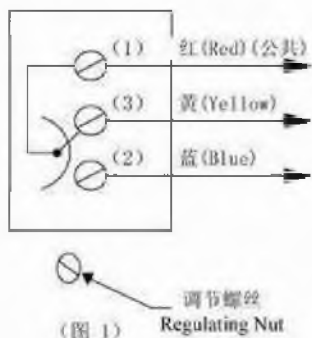

Список данных расхода

Список изменения расхода выключателя для действия											
Размер трубы (inch)		1	1-1/4	1-1/2	2	2-1/2	3	4	5	6	8
Диапазон регулирования	Мини. расход	1	1.3	1.7	3.1	4.1	6.2	8.4	12.9	16.8	46.6
	Закроет 1-2 ниже указанного расхода	0.6	0.8	1.1	2.2	2.8	4.3	6.1	9.3	12.3	38.6